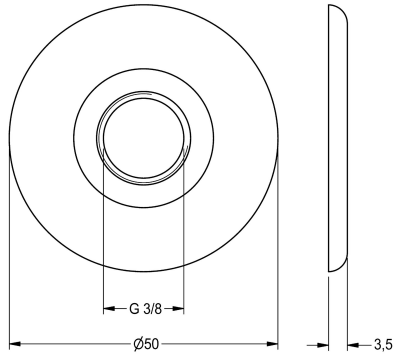

## KWC

Roseta

Modell-Linie: ANIMA | AQRM940  
Dispensador de agua | Fuente de agua

### KWC-No.

**2000101429**

Roseta cromada para grifería para fuente de agua

Roseta cromada para grifería para fuente de agua.

### Datos técnicos

Cantidad

1

Cantidad de unidades de medición

Piezas