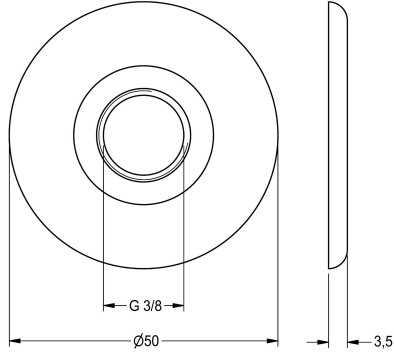

## KWC

Kromattu rosetti juoma-allashanaa varten

Modell-Linie: ANIMA | AQRM940

Juomahanat | Jäähdyttämättömät juoma-altaat

### KWC-No.

**2000101429**

Kromattu peitelaatta juoma-altaan hanaan

Kromattu rosetti juoma-allashanaa varten.

### Tekniset tiedot

Täyttömäärä

1

Määrä mittayksikkö

Kappaleita

IviCode

0