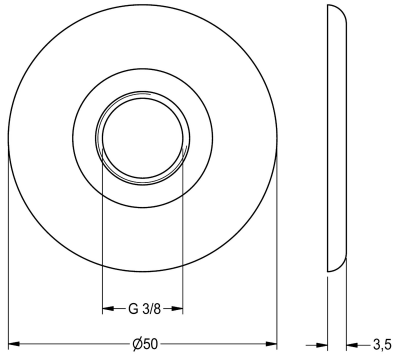

KWC Rosace

Modell-Linie: ANIMA | AQRM940
Fontaines à boire | Accessoires fontaine à boire

KWC-No.

2000101429

Rosace chromée pour robinetterie de fontaine à boire

Rosace chromée pour robinet à jet.

Données techniques

Unité de remplissage

1

Unité de mesure

Pièce