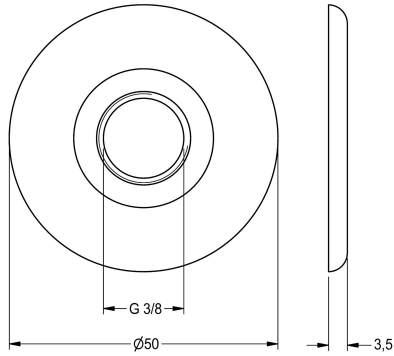

KWC Rosace

Modell-Linie: ANIMA | AQRM940
Fontaines à boire | Accessoires fontaine à boire

KWC-No.

2000101429

Rosace chromée pour robinetterie de fontaine à boire

Rosace chromée pour robinet à jet.

Données techniques

Unité de remplissage

1

Unité de mesure

Pièce

teamNumber

0