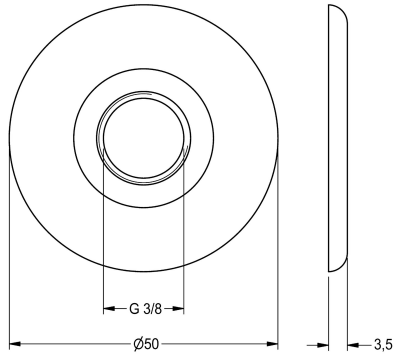

## KWC Rosace

Modell-Linie: ANIMA | AQRM940  
Fontaines à boire | Accessoires fontaine à boire

### KWC-No.

**2000101429**

Rosace chromée pour robinetterie de fontaine à boire

Rosace chromée pour robinet à jet.

### Données techniques

Unité de remplissage

1

Unité de mesure

Pièce