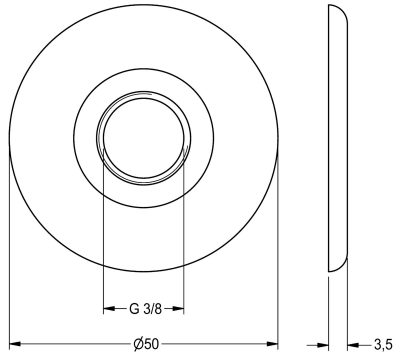

## KWC

Rosetta

Modell-Linie: ANIMA | AQRM940  
Beverini | Accessori per beverini

### KWC-No.

**2000101429**

Rosetta cromata per rubinetteria fontanella

Rosetta cromata per rubinetteria a zampillo.

### Dati tecnici

Capacità

1

Quantità UOM

Pezzi

teamNumber

0