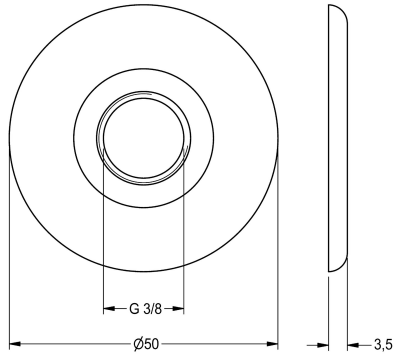

## KWC

Rozet

Modell-Linie: ANIMA | AQRM940  
Drinkfonteinen | Toebehoren drinkfonteinen

### KWC-No.

**2000101429**

Verchromde rozet voor drinkfonteinkraan

Verchromde rozet voor drinkfonteinkraan.

### Technical Data

Vulhoeveelheid

1

Hoeveelheid meeteenheid

Stuk