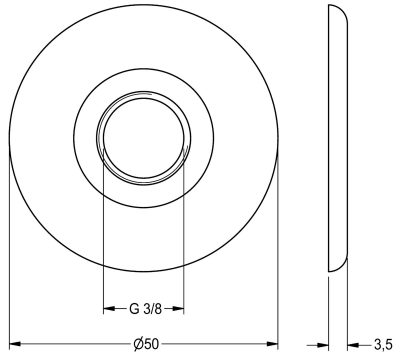

## KWC

Rozet

Modell-Linie: ANIMA | AQRM940  
Drinkfonteinen | Toebehoren drinkfonteinen

### KWC-No.

**2000101429**

Verchromde rozet voor drinkfonteinkraan

Verchromde rozet voor drinkfonteinkraan.

### Technical Data

Vulhoeveelheid

1

Hoeveelheid meeteenheid

Stuk