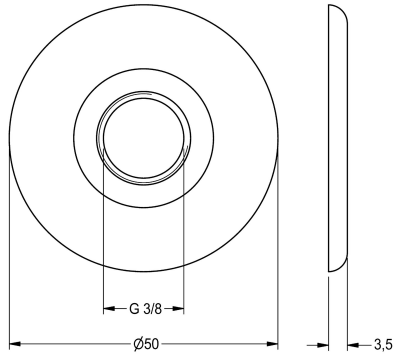

## KWC Rozeta

Modell-Linie: ANIMA | AQRM940  
Źródła wody pitnej | Wyposażenie dodatkowe do źródeł wody pitnej

### KWC-No.

**2000101429**

Rozeta chromowana do armatury do wylewki do wody pitnej

Rozeta chromowana do armatury do źródeł wody pitnej.

### Dane techniczne

Pojemność

1

Ilość uom

Sztuki