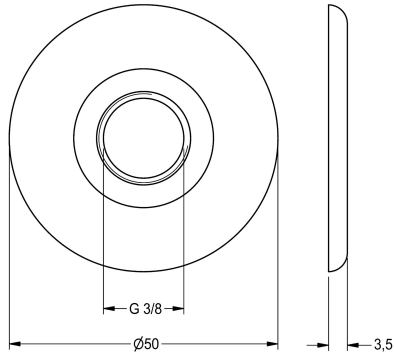

KWC Rosette

Modell-Linie: ANIMA | AQRM940
Dricksfontän | Kompletterande delar vattenautomater

KWC-No.

2000101429

Chrome-plated rosette for drinking fountain tap

Chromium-plated rosette for drinking bubbler.

Technical Data

Fyllnads kvantitet

1

Kvantitet oundgänglig

Bitar