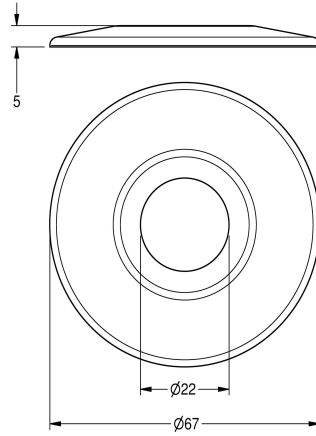

## KWC Rosette

Modell-Linie: AQUALINE-S | ZAQUA003  
Wascharmaturen | Zubehör Armaturen

### KWC-Nr.

**2000101432**

Rosette zum Längenausgleich

Rosette zum AQUALINE-S Selbstschluss-Wandventil, zum Längenausgleich für Ventilausrichtungsfunktion sowie zur

Spaltmaßabdeckung.

### Technische Daten

Füllmenge

1

Mengeneinheit

Stück

teamNumber

0