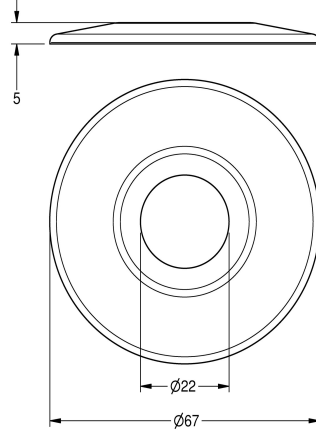

KWC Rosette

Modell-Linie: AQUALINE-S | ZAQUA003
Wascharmaturen | Zubehör Armaturen

KWC-Nr.

2000101432
Rosette zum Längenausgleich

Rosette zum AQUALINE-S Selbstschluss-Wandventil, zum Längenausgleich für Ventilausrichtungsfunktion sowie zur

Spaltmaßabdeckung.

Technische Daten

Füllmenge

1

Mengeneinheit

Stück