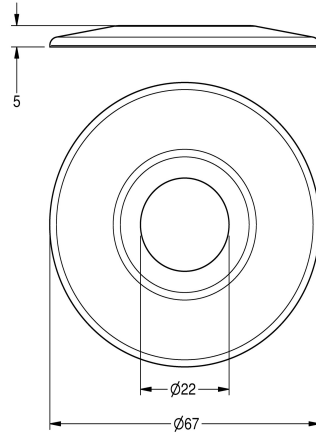

## KWC Rosette

Modell-Linie: AQUALINE-S | ZAQUA003  
Wascharmaturen | Zubehör Armaturen

### KWC-Nr.

**2000101432**

Rosette zum Längenausgleich

Rosette zum AQUALINE-S Selbstschluss-Wandventil, zum Längenausgleich für Ventilausrichtungsfunktion sowie zur

Spaltmaßabdeckung.

### Technische Daten

Füllmenge

1

Mengeneinheit

Stück