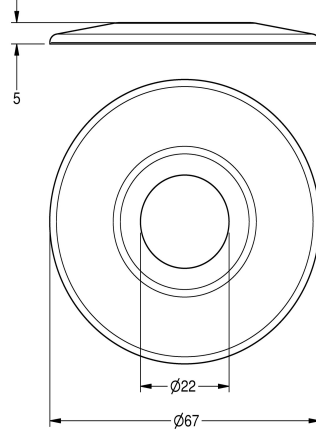

KWC Roseta

Modell-Linie: AQUALINE-S | ZAQUA003
Griferías de lavabo | Accesorio Grifos

KWC-No.

2000101432

Tapón de presión para la función de alineación

Tapón de presión de metal para válvula de autocierre para compensación de la longitud para la función de alineación de la

válvula y para la cubierta del hueco.

Datos técnicos

Cantidad

1

Cantidad de unidades de medición

Piezas