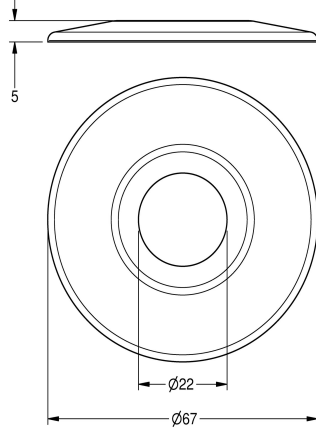

KWC

Peitelaatta

Modell-Linie: AQUALINE-S | ZAQUA003

Hanat | Täydennysosat

KWC-No.

2000101432

Rosetti

Rosetti AQUALINE-S itsesulkeutuvaan hanaan

Tekniset tiedot

Täyttömäärä

1

Määrä mittayksikkö

Kappaleita

lviCode

6463120