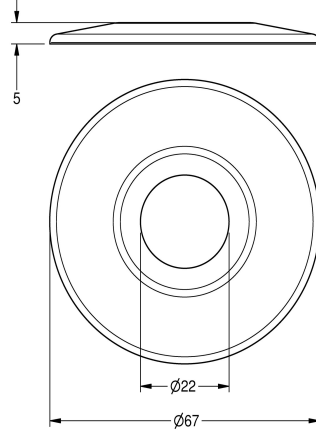

## KWC Rosetta

Modell-Linie: AQUALINE-S | ZAQUA003  
Rubinetterie per bagni | Accessori per rubinetteria

### KWC-No.

**2000101432**  
Rosetta

Rosetta per rubinetto temporizzato AQUALINE-S, per compensare la

lunghezza nell'allineamento della valvola e per coprire le fessure.