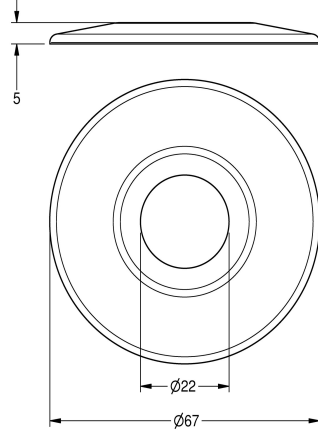

KWC Rosetta

Modell-Linie: AQUALINE-S | ZAQUA003
Rubinetterie per bagni | Accessori per rubinetteria

KWC-No.

2000101432
Rosetta

Rosetta per rubinetto temporizzato AQUALINE-S, per compensare la

lunghezza nell'allineamento della valvola e per coprire le fessure.

Dati tecnici

Capacità

1

Quantità UOM

Pezzi