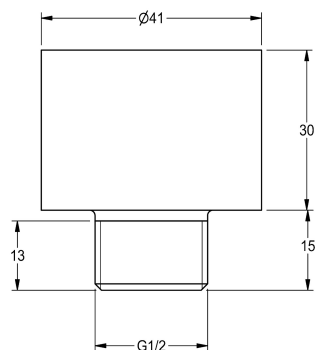

KWC

Verlängerungsadapter

Modell-Linie: AQUALINE-S | ZAQUA002
Wascharmaturen | Zubehör Armaturen

KWC-Nr.

2000101433

Verlängerungsadapter, stapelbar (30 mm)

Verlängerungsadapter zum AQUALINE-S Selbstschluss-Wandventil, 30 mm, stapelbar.

Technische Daten

teamNumber

74214