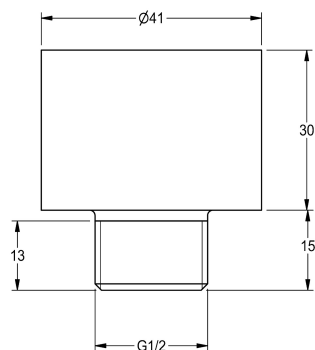

#### KWC-No.

**2000101433**

Adaptador alargador, apilable (30 mm)

Adaptador alargador para grifo mural temporizado AQUALINE-S,  
acumulable,

30 mm.