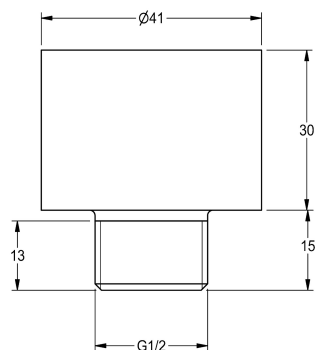

KWC

Adaptateur d'extension

Modell-Linie: AQUALINE-S | ZAQUA002
Robinetteries | Accessoires robinetteries

KWC-No.

2000101433

Adaptateur d'extension (30 mm)

Adaptateur d'extension pour robinet à fermeture automatique
AQUALINE S,

extensible sur 30 mm