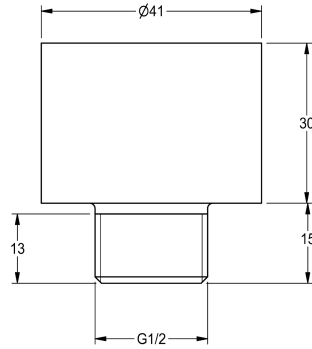

KWC

Adaptateur d'extension

Modell-Linie: AQUALINE-S | ZAQUA002
Robinetteries | Accessoires robinetteries

KWC-No.

2000101433

Adaptateur d'extension (30 mm)

Adaptateur d'extension pour robinet à fermeture automatique
AQUALINE S,

extensible sur 30 mm

Données techniques

teamNumber

74214