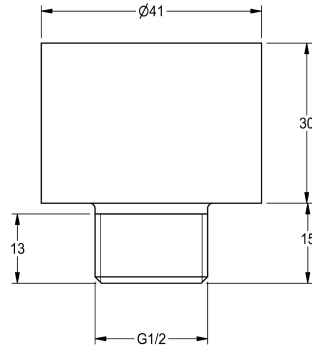

KWC

Adattatore estensione

Modell-Linie: AQUALINE-S | ZAQUA002

Rubinerie per bagni | Accessori per rubinetteria

KWC-No.

2000101433

Adattatore prolunga, lunghezza 30 mm

Adattatore estensione per rubinetto temporizzato AQUALINE-S,
impilabile

30 mm.

Dati tecnici

teamNumber

74214