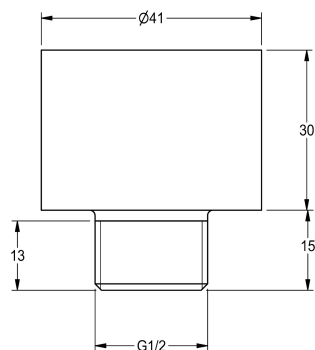

KWC Verlengstuk

Modell-Linie: AQUALINE-S | ZAQUA002
Kranen | Accessoires voor kranen

KWC-No.

2000101433

Verlengstuk, stapelbaar (30 mm)

Verlengstuk AQUALINE-S zelfsluitende wandkraan, stapelbaar 30 mm.