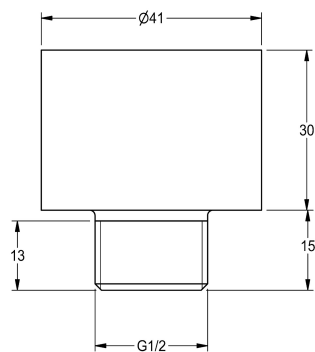

## KWC Verlengstuk

Modell-Linie: AQUALINE-S | ZAQUA002  
Kranen | Accessoires voor kranen

### KWC-No.

**2000101433**

Verlengstuk, stapelbaar (30 mm)

Verlengstuk AQUALINE-S zelfsluitende wandkraan, stapelbaar 30 mm.