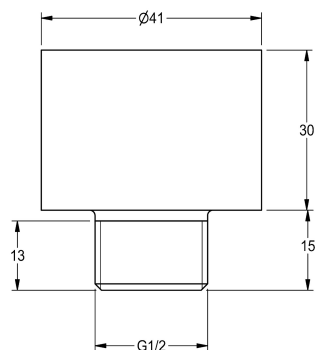

KWC

Przedłużka wylewki

Modell-Linie: AQUALINE-S | ZAQUA002

Armatura umywalkowa | Wyposażenie dodatkowe do armatur umywalkowych

KWC-No.

2000101433

Przedłużka, możliwość łączenia (30 mm)

Końcówka wydłużająca (30mm), możliwość łączenia ze sobą kilku końcówek