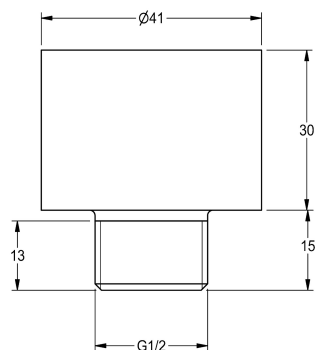

#### KWC-No.

**2000101433**

Extension adapter, stackable (30 mm)

Förlängningsadapter för AQUALINE-S självstängande kran,  
staplingsbar 30 mm.