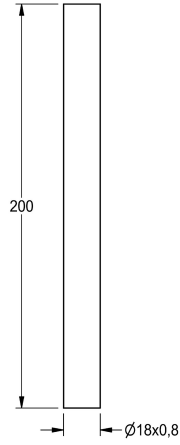

KWC

Splachovací trubka pro AQUALINE

Modell-Linie: FLUSHING-TAPS-ACCS | AQRM912

Splachovací armatury | Příslušenství Splachovací systémy

KWC-No.

2000101434

přímá

2000101435

Splachovací trubka, vychýlení 35 mm

Splachovací trubka pro pisoárové armatury AQUALINE pro montáž na stěnu, délka 200 mm, rovná, leštěná mosaz, chromovaná.

Technické údaje

Typ splachovací trubky

trubka pisoáru