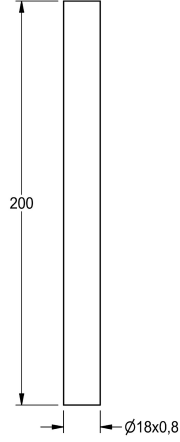

KWC Spülrohr

Modell-Linie: FLUSHING-TAPS-ACCS | AQRM912
Spülarmaturen | Zubehör Spülsysteme

KWC-Nr.

2000101434
Gerade Länge 200 mm

2000101435
Spülrohr, Kröpfung 35 mm

Spülrohr für AQUALINE-Urinalspülarmaturen zur Aufputzmontage,
Länge 200 mm, gerade, Messing poliert verchromt.

Technische Daten

Typ des Spülrohrs

Urinalrohr

Mit Kröpfung

nein

teamNumber

0