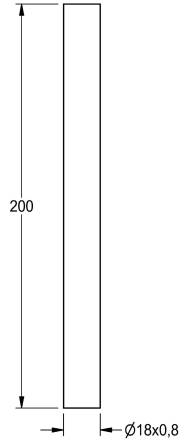

## KWC Spülrohr

Modell-Linie: FLUSHING-TAPS-ACCS | AQRM912  
Spülarmaturen | Zubehör Spülsysteme

### KWC-Nr.

**2000101434**  
Gerade Länge 200 mm

**2000101435**  
Spülrohr, Kröpfung 35 mm

Spülrohr für AQUALINE-Urinalspülarmaturen zur Aufputzmontage,  
Länge 200 mm, gerade, Messing poliert verchromt.

### Technische Daten

Typ des Spülrohrs

Urinalrohr

mit Kröpfung

nein