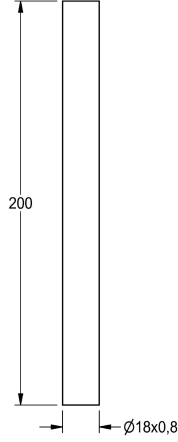

KWC

Tubo de descarga

Modell-Linie: FLUSHING-TAPS-ACCS | AQRM912

Sistemas de descarga | Accesorios grifería de enjuague

KWC-No.

2000101434

Longitud recta de 200 mm

2000101435

Codo acodado de 35 mm

Tubo de descarga para grifería para descarga de urinario
AQUALINE para instalación en superficie, longitud 200 mm, recto,

latón pulido cromado.

Datos técnicos

Tipo de tubo de descarga