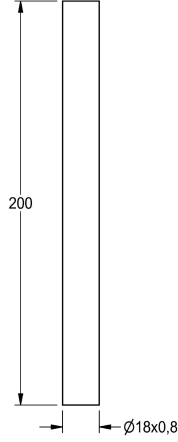

### Huuhteluputki

Modell-Linie: FLUSHING-TAPS-ACCS | AQRM912

Huuhtelujärjestelmät | Huuhtelun täydennysosat

#### KWC-No.

**2000101434**

suora

**2000101435**

35 mm:n siirtymä

Huuhteluputki AQUALINE-Urinaalien huuhtelupainikkeita varten pinta-asennukseen.

Pituus 200 mm, kiiltävää kromattua messinkiä.

#### Tekniset tiedot

Huuhteluletkun tyyppi

URINAL-PIPE-EVEN

Taivutetulla putkella

Ei

IviCode

6463053