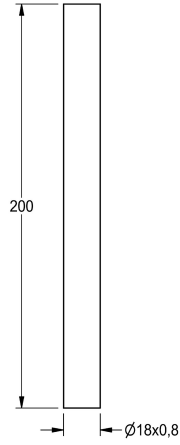

KWC

Alimentation de rinçage

Modell-Linie: **FLUSHING-TAPS-ACCS | AQRM912**

Systèmes de rinçage | Accessoires robinetteries de rinçage

KWC-No.

2000101434

Longueur droite 200 mm

2000101435

Coude 35 mm

Tuyau d'évacuation pour robinet de chasse d'eau de l'urinoir AQUALINE à installer en surface, longueur 200 mm, laiton chromé brillant.

Sans coude.

Données techniques

Type de tuyau de rinçage

Tubulure pour urinoir