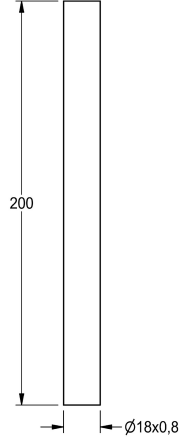

## KWC

Tubo di cacciata

Modell-Linie: FLUSHING-TAPS-ACCS | AQRM912  
Rubinetteria di flussaggio | Accessori per flussometri

### KWC-No.

**2000101434**

Lunghezza lineare 200 mm

**2000101435**

Collo d'oca con ansa 35 mm

Tubo di cacciata per flussometri AQUALINE per montaggio a parete, lunghezza 200 mm, in ottone cromato lucido.

Diritto

### Dati tecnici

Tipologia della tubazione di flussaggio

URINAL-PIPE-EVEN

Con gomito

No

teamNumber

0