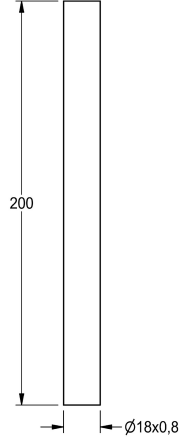

KWC

Tubo di cacciata

Modell-Linie: **FLUSHING-TAPS-ACCS | AQRM912**
Rubinetteria di flussaggio | Accessori per flussometri

KWC-No.

2000101434

Lunghezza lineare 200 mm

2000101435

Collo d'oca con ansa 35 mm

Tubo di cacciata per flussometri AQUALINE per montaggio a parete, lunghezza 200 mm, in ottone cromato lucido.

Diritto

Dati tecnici

Tipologia della tubazione di flussaggio

URINAL-PIPE-EVEN

Con gomito

No