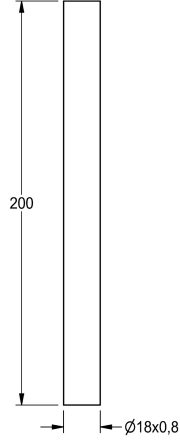

KWC

Valpijp

Modell-Linie: FLUSHING-TAPS-ACCS | AQRM912

Spoelsystemen | Toebehoren spoelsystemen

KWC-No.

2000101434
Rechte Lengte 200 mm

2000101435
Valpijp, sprong 35 mm

Flushing pipe for AQUALINE urinal flush valves for surface installation, length 200 mm, polished chromium-plated brass.

Straight

Technical Data

Type spoelleiding

URINAL-PIPE-EVEN

Met sprong

Neen