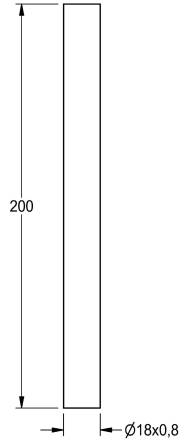

KWC Flushing pipe

Modell-Linie: FLUSHING-TAPS-ACCS | AQRM912
Spolsystem | Kompletterande delar spolningar

KWC-No.

2000101434
Straight length 200 mm

2000101435
Flushing pipe, elbowed offset 35 mm

Flushing pipe for AQUALINE urinal flush valves for surface installation, length 200 mm, polished chromium-plated brass.

Straight

Technical Data

typ av spolrör

URINAL-PIPE-EVEN

Med vev

Nej