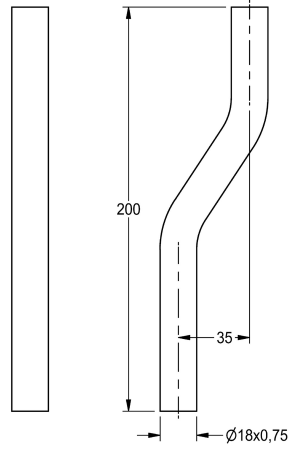

KWC Spülrohr

Modell-Linie: FLUSHING-TAPS-ACCS | AQRM913
Spülarmaturen | Zubehör Spülsysteme

KWC-Nr.

2000101434
Gerade Länge 200 mm

2000101435
Spülrohr, Kröpfung 35 mm

Spülrohr für AQUALINE-Urinalspülarmaturen zur Aufputzmontage,
Länge 200 mm, mit Kröpfung 35 mm, Messing poliert verchromt.

Technische Daten

Kröpfung
Typ des Spülrohrs
mit Kröpfung

35 mm
Urinalrohr
ja