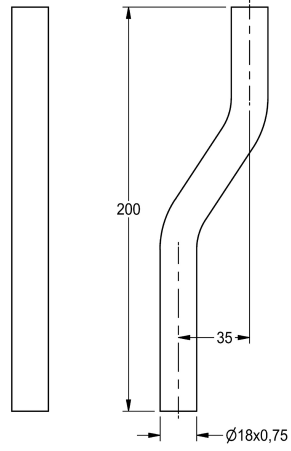

## KWC Spülrohr

Modell-Linie: FLUSHING-TAPS-ACCS | AQRM913  
Spülarmaturen | Zubehör Spülsysteme

### KWC-Nr.

**2000101434**  
Gerade Länge 200 mm

**2000101435**  
Spülrohr, Kröpfung 35 mm

Spülrohr für AQUALINE-Urinalspülarmaturen zur Aufputzmontage,  
Länge 200 mm, mit Kröpfung 35 mm, Messing poliert verchromt.

### Technische Daten

Kröpfung  
Typ des Spülrohrs  
Mit Kröpfung  
teamNumber

35 mm  
Urinalrohr  
ja  
0