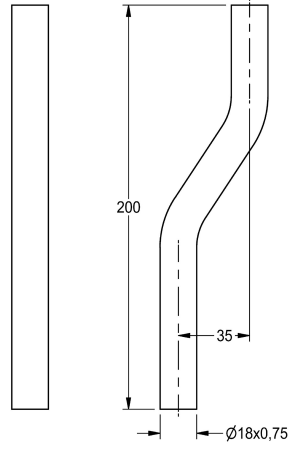

KWC

Tubo de descarga

Modell-Linie: FLUSHING-TAPS-ACCS | AQRM913

Sistemas de descarga | Accesorios grifería de enjuague

KWC-No.

2000101434

Longitud recta de 200 mm

2000101435

Codo acodado de 35 mm

Tubo de descarga para grifería para descarga de urinario AQUALINE para instalación en superficie, longitud 200 mm, con

codo de 35 mm, latón pulido cromado.

Datos técnicos

ATT-WS-CRANK

Tipo de tubo de descarga

Monomando

35 mm

URINAL-PIPE-EVEN

Si