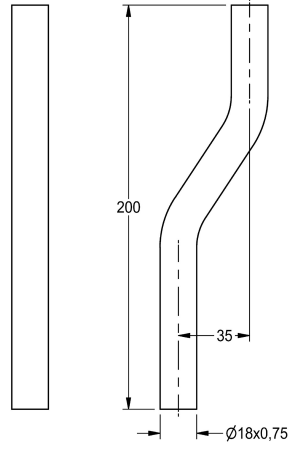

KWC

Tubo de descarga

Modell-Linie: FLUSHING-TAPS-ACCS | AQRM913

Sistemas de descarga | Accesorios grifería de enjuague

KWC-No.

2000101434

Longitud recta de 200 mm

2000101435

Codo acodado de 35 mm

Tubo de descarga para grifería para descarga de urinario AQUALINE para instalación en superficie, longitud 200 mm, con

codo de 35 mm, latón pulido cromado.

Datos técnicos

ATT-WS-CRANK

Tipo de tubo de descarga

Monomando

35 mm

URINAL-PIPE-EVEN

Si