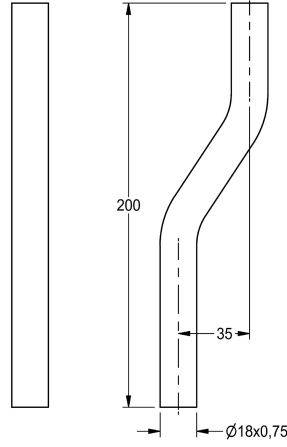

#### KWC-No.

**2000101434**

suora

**2000101435**

35 mm:n siirtymä

Huuhteluputki AQUALINE-Urinaalien huuhtelupainikkeita varten pinta-asennukseen.

Pituus 200 mm, kiiltävä kromattua messinkiä.

#### Tekniset tiedot

ATT-WS-CRANK

Huuhteluletkun tyyppi

Taivutetulla putkella

lviCode

35 mm

URINAL-PIPE-EVEN

Kyllä