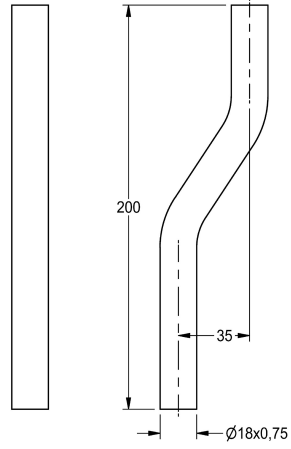

KWC

Alimentation de rinçage

Modell-Linie: FLUSHING-TAPS-ACCS | AQRM913

Systèmes de rinçage | Accessoires robinetteries de rinçage

KWC-No.

2000101434

Longueur droite 200 mm

2000101435

Coude 35 mm

Tuyau d'évacuation pour robinet de chasse d'eau de l'urinoir AQUALINE à installer en surface, longueur 200 mm, laiton chromé brillant.

Avec coude 35 mm

Données techniques

Excentrique

35 mm

Type de tuyau de rinçage