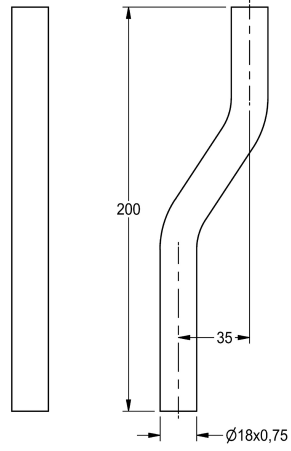

KWC Valpijp

Modell-Linie: FLUSHING-TAPS-ACCS | AQRM913
Spoelsystemen | Toebehoren spoelsystemen

KWC-No.

2000101434
Rechte Lengte 200 mm

2000101435
Valpijp, sprong 35 mm

Flushing pipe for AQUALINE-Urinal flush valve, length 200mm, with bend 35 mm.

Diameter 18 mm

Technical Data

Sprong
Type spoelleiding
Met sprong

35 mm
URINAL-PIPE-EVEN
Ja