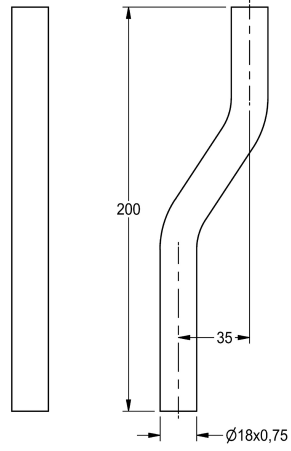

KWC Flushing pipe

Modell-Linie: FLUSHING-TAPS-ACCS | AQRM913
Spolssystem | Kompletterande delar spolningar

KWC-No.

2000101434
Straight length 200 mm

2000101435
Flushing pipe, elbowed offset 35 mm

Flushing pipe for AQUALINE-Urinal flush valve, length 200mm, with bend 35 mm.

Diameter 18 mm

Technical Data

ATT-WS-CRANK

typ av spolrör

Med vev

35 mm

URINAL-PIPE-EVEN

Ja