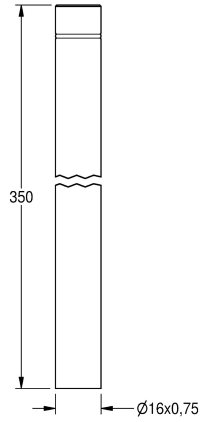

KWC Spülrohrverlängerung

Modell-Linie: FLUSHING-TAPS-ACCS | AQRM914
Spülarmaturen | Zubehör Spülsysteme

KWC-Nr.

2000101436

Spülrohrverlängerung, Länge 350 mm, gerade

2000101438

Spülrohrverlängerung, Länge 350 mm, Kröpfung 25 mm

2000101439

Spülrohrverlängerung, Länge 350 mm, Kröpfung 30 mm

2000101440

Spülrohrverlängerung, Länge 350 mm, Kröpfung 35 mm

Spülrohrverlängerung mit O-Ring-Dichtung für Urinalspüler, Länge 350 mm, gerade, Messing poliert verchromt.

Technische Daten

Typ des Spülrohrs

Urinalrohrverlängerung

mit Kröpfung

nein