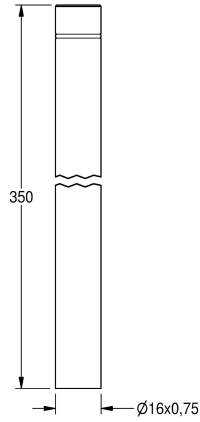

### Extensión de tubo de descarga

Modell-Linie: FLUSHING-TAPS-ACCS | AQRM914

Sistemas de descarga | Accesorios grifería de enjuague

#### KWC-No.

**2000101436**

Longitud recta de 350 mm

**2000101438**

Codo de 25 mm

**2000101439**

Codo de 30 mm

**2000101440**

Codo de 35 mm

Extensión tubo de descarga con junta tórica para pulsador de urinario,

longitud 350 mm, recta, latón pulido cromado.