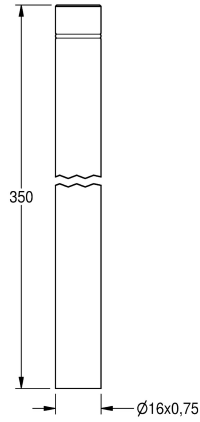

KWC

Rallonge d'alimentation de rinçage

Modell-Linie: FLUSHING-TAPS-ACCS | AQRM914

Systèmes de rinçage | Accessoires robinetteries de rinçage

KWC-No.

2000101436
Longueur droite 350 mm

2000101438
Coude 25 mm

2000101439
Coude 30 mm

2000101440
Coude 35 mm

Rallonge de conduite d'évacuation avec joint torique pour robinets de chasse d'urinoirs, longueur 350 mm, laiton poli revêtu de chrome.

Sans coude.

Données techniques

Type de tuyau de rinçage