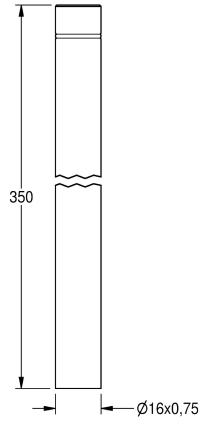

KWC

Estensione tubo di cacciata

Modell-Linie: **FLUSHING-TAPS-ACCS | AQRM914**
Rubinetteria di flussaggio | Accessori per flussometri

KWC-No.

2000101436

Lunghezza lineare 350 mm

2000101438

Ansa 25 mm

2000101439

Ansa 30 mm

2000101440

Ansa 35 mm

Estensione tubo flussaggio orinato, con O-ring, 350 mm, in ottone cromato

Dati tecnici

Tipologia della tubazione di flussaggio

Con gomito