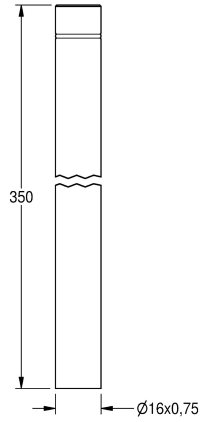

## KWC Valpijverlenging

Modell-Linie: FLUSHING-TAPS-ACCS | AQRM914  
Spoelsystemen | Toebehoren spoelsystemen

### KWC-No.

---

**2000101436**

Valpijverlenging, lengte 350 mm, rechte

---

**2000101438**

Valpijverlenging, lengte 350 mm, sprong 25 mm

---

**2000101439**

Valpijverlenging, lengte 350 mm, sprong 30 mm

---

**2000101440**

Valpijverlenging, lengte 350 mm, sprong 35 mm

Flushing pipe extension with O-ring for urinal flush valves, length 350 mm, polished chromium-plated brass.

Straight