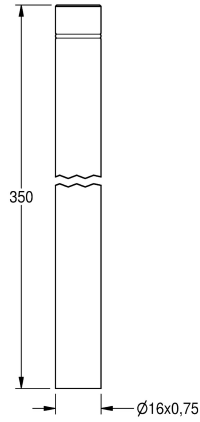

KWC

Valpijpverlenging

Modell-Linie: FLUSHING-TAPS-ACCS | AQRM914

Spoelsystemen | Toebehoren spoelsystemen

KWC-No.

2000101436

Valpijpverlenging, lengte 350 mm, rechte

2000101438

Valpijpverlenging, lengte 350 mm, sprong 25 mm

2000101439

Valpijpverlenging, lengte 350 mm, sprong 30 mm

2000101440

Valpijpverlenging, lengte 350 mm, sprong 35 mm

Flushing pipe extension with O-ring for urinal flush valves, length 350 mm, polished chromium-plated brass.

Straight

Technical Data

Type spoelleiding

URINAL-PIPE-EXTEND

Met sprong

Neen