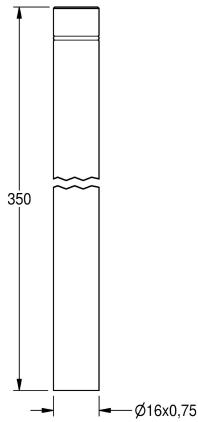

KWC Flushing pipe extension

Modell-Linie: **FLUSHING-TAPS-ACCS | AQRM914**

Armatura spłukująca | Wyposażenie dodatkowe do armatur spłukujących

KWC-No.

2000101436

Przedłużka rury spłukującej, długość 350 mm, prosta

2000101438

Przedłużka rury spłukującej, długość 350 mm, wygięcie 25 mm

2000101439

Przedłużka rury spłukującej, długość 350 mm, wygięcie 30 mm

2000101440

Przedłużka rury spłukującej, długość 350 mm, wygięcie 35 mm

Przedłużka rury spłukującej, z oringiem-uszczelką do spłukiwania do pisuarów, długość 350 mm, prosta, mosiądz chromowany

polerowany.

Dane techniczne

Rodzaj rury spustowej

Przedłużenie rury pisuarowej

Z odsadzką