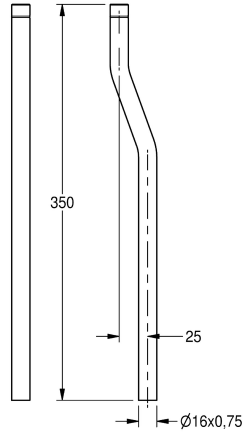

KWC

Prodloužení splachovací trubky

Modell-Linie: FLUSHING-TAPS-ACCS | AQRM916

Splachovací armatury | Příslušenství Splachovací systémy

KWC-No.

2000101436

Prodloužení splachovací trubky, délka 350 mm, přímé

2000101438

Prodloužení splachovací trubky, délka 350 mm, vychýlení 25 mm

2000101439

Prodloužení splachovací trubky, délka 350 mm, vychýlení 30 mm

2000101440

Prodloužení splachovací trubky, délka 350 mm, vychýlení 35 mm

Prodloužení splachovací trubky s těsnícím O-kroužkem pro pisoárový splachovač, délka 350 mm, se zalomením 25 mm,

leštěná mosaz chromovaná.

Technické údaje

Klika

25 mm

Typ splachovací trubky

nástavec trubky pisoáru