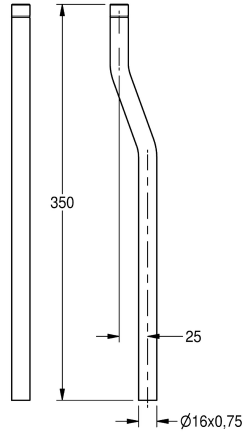

KWC Spülrohrverlängerung

Modell-Linie: FLUSHING-TAPS-ACCS | AQRM916
Spülarmaturen | Zubehör Spülsysteme

KWC-Nr.

2000101436

Spülrohrverlängerung, Länge 350 mm, gerade

2000101438

Spülrohrverlängerung, Länge 350 mm, Kröpfung 25 mm

2000101439

Spülrohrverlängerung, Länge 350 mm, Kröpfung 30 mm

2000101440

Spülrohrverlängerung, Länge 350 mm, Kröpfung 35 mm

Spülrohrverlängerung mit O-Ring-Dichtung für Urinalspüler, Länge 350 mm, Kröpfung 25 mm, Messing poliert verchromt.

Technische Daten

Kröpfung
Typ des Spülrohrs
mit Kröpfung

25 mm
Urinalrohrverlängerung
ja
